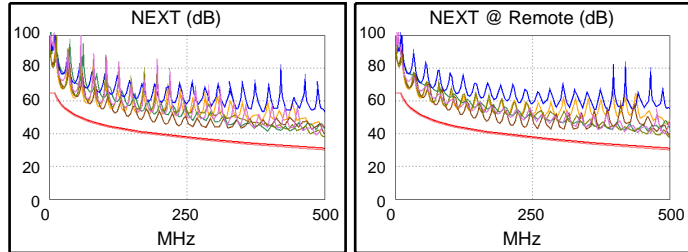

Main: Versiv  
S/N: 18060497  
Software Version: V6.0 Build 6  
Calibration Date: 2018-06-03  
Adapter: DSX-5000 (DSX-PC6A)  
S/N: 4126181

**Test Summary: PASS**

Remote: Versiv  
S/N: 18060417  
Software Version: V6.0 Build 6  
Calibration Date: 2018-06-03  
Adapter: DSX-5000R (DSX-PC6A)  
S/N: 4126178

Wire Map	1	2	3	4	5	6	7	8	S
<b>PASS</b>									
(T568B)	1	2	3	4	5	6	7	8	S

Length (m)	[Pair 1,2]	4.9
Prop. Delay (ns)	[Pair 3,6]	23
Delay Skew (ns)	[Pair 3,6]	1
Resistance (ohms)	[Pair 3,6]	3.28

Worst Case Margin Worst Case Value