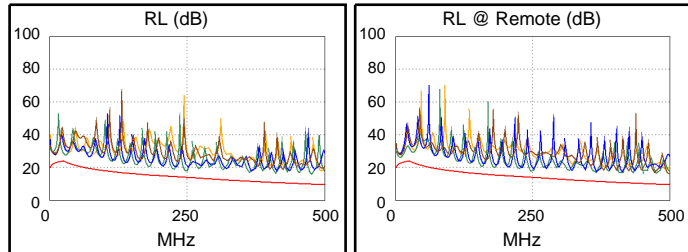

Wire Map	1	2	3	4	5	6	7	8	S
<b>PASS</b>									
(T568B)	1	2	3	4	5	6	7	8	S

Length (m)	[Pair 1,2]	4.9
Prop. Delay (ns)	[Pair 3,6]	23
Delay Skew (ns)	[Pair 3,6]	1
Resistance (ohms)	[Pair 3,6]	3.28

Worst Case Margin Worst Case Value

<b>PASS</b>	MAIN	SR	MAIN	SR
Worst Pair	3,6-4,5	3,6-4,5	3,6-7,8	3,6-7,8
<b>NEXT (dB)</b>	6.9	6.0	7.0	6.8
Freq. (MHz)	258.0	234.5	498.0	500.0
Limit (dB)	37.0	37.9	31.2	31.2

<b>PASS</b>	MAIN	SR	MAIN	SR
Worst Pair	3,6	3,6	3,6	3,6
<b>RL (dB)</b>	3.3	3.4	5.9	4.9
Freq. (MHz)	247.0	9.6	477.0	411.0
Limit (dB)	14.1	22.8	9.8	10.8